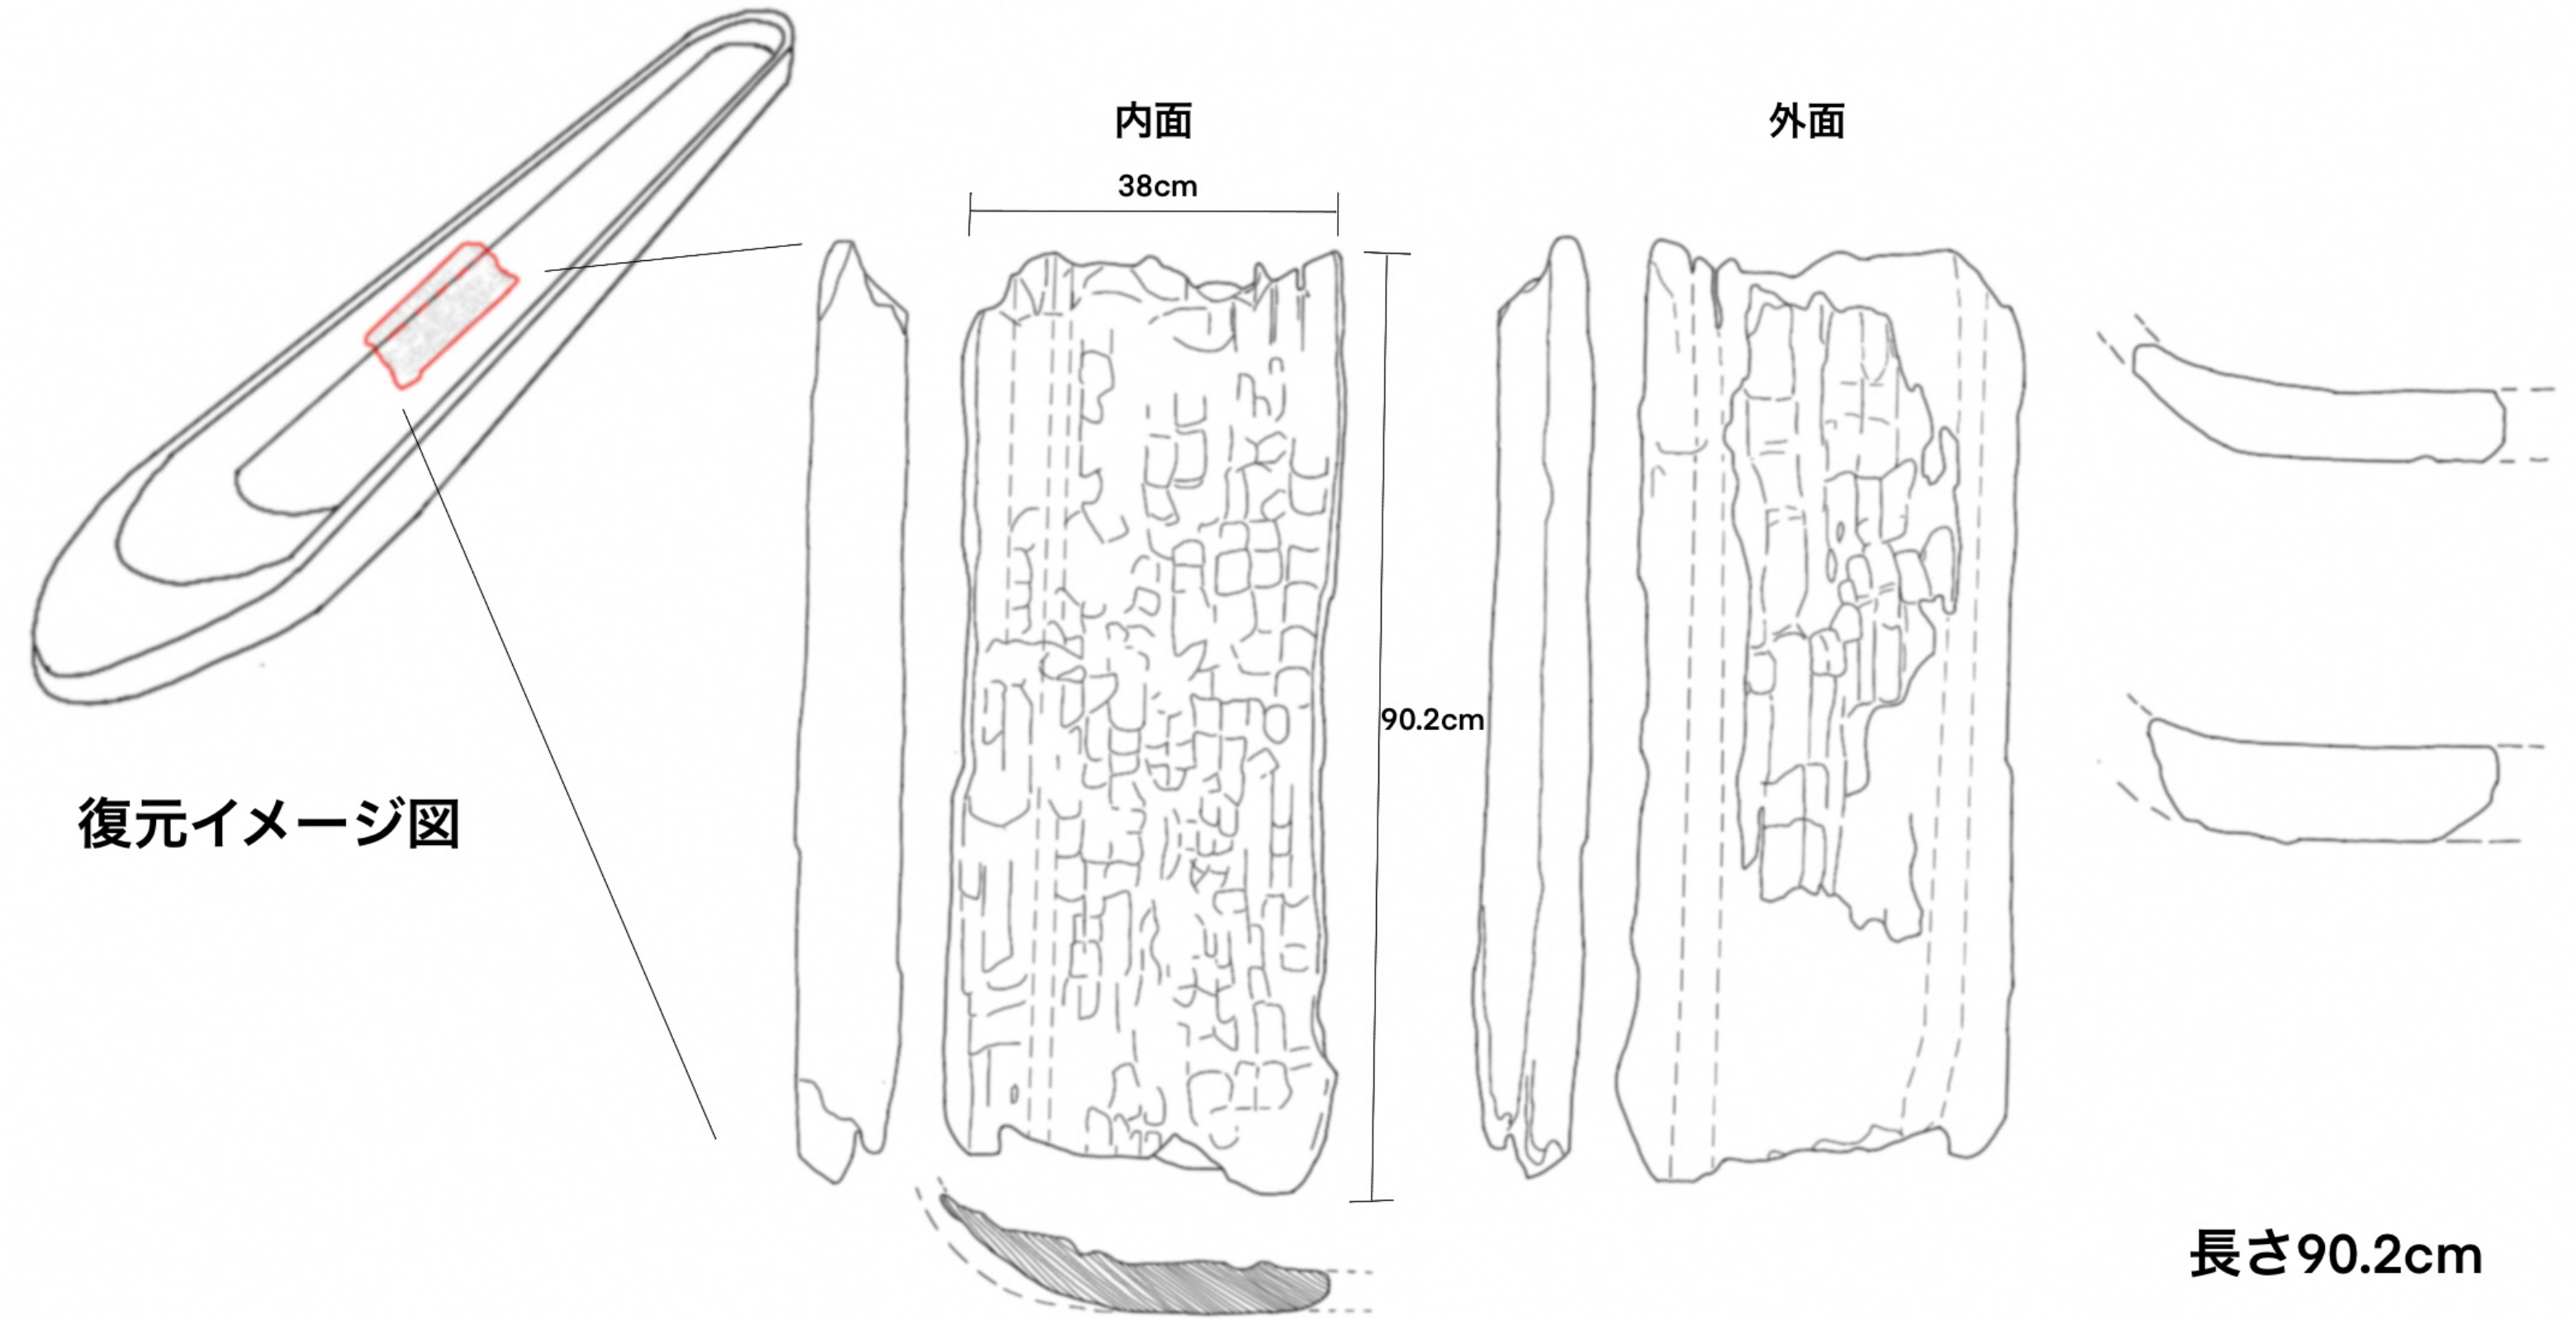

寺地遺跡出土丸木舟

復元イメージ図

内面

38cm

外面

90.2cm

長さ90.2cm

幅38cm

厚さ(最大)10.2cm